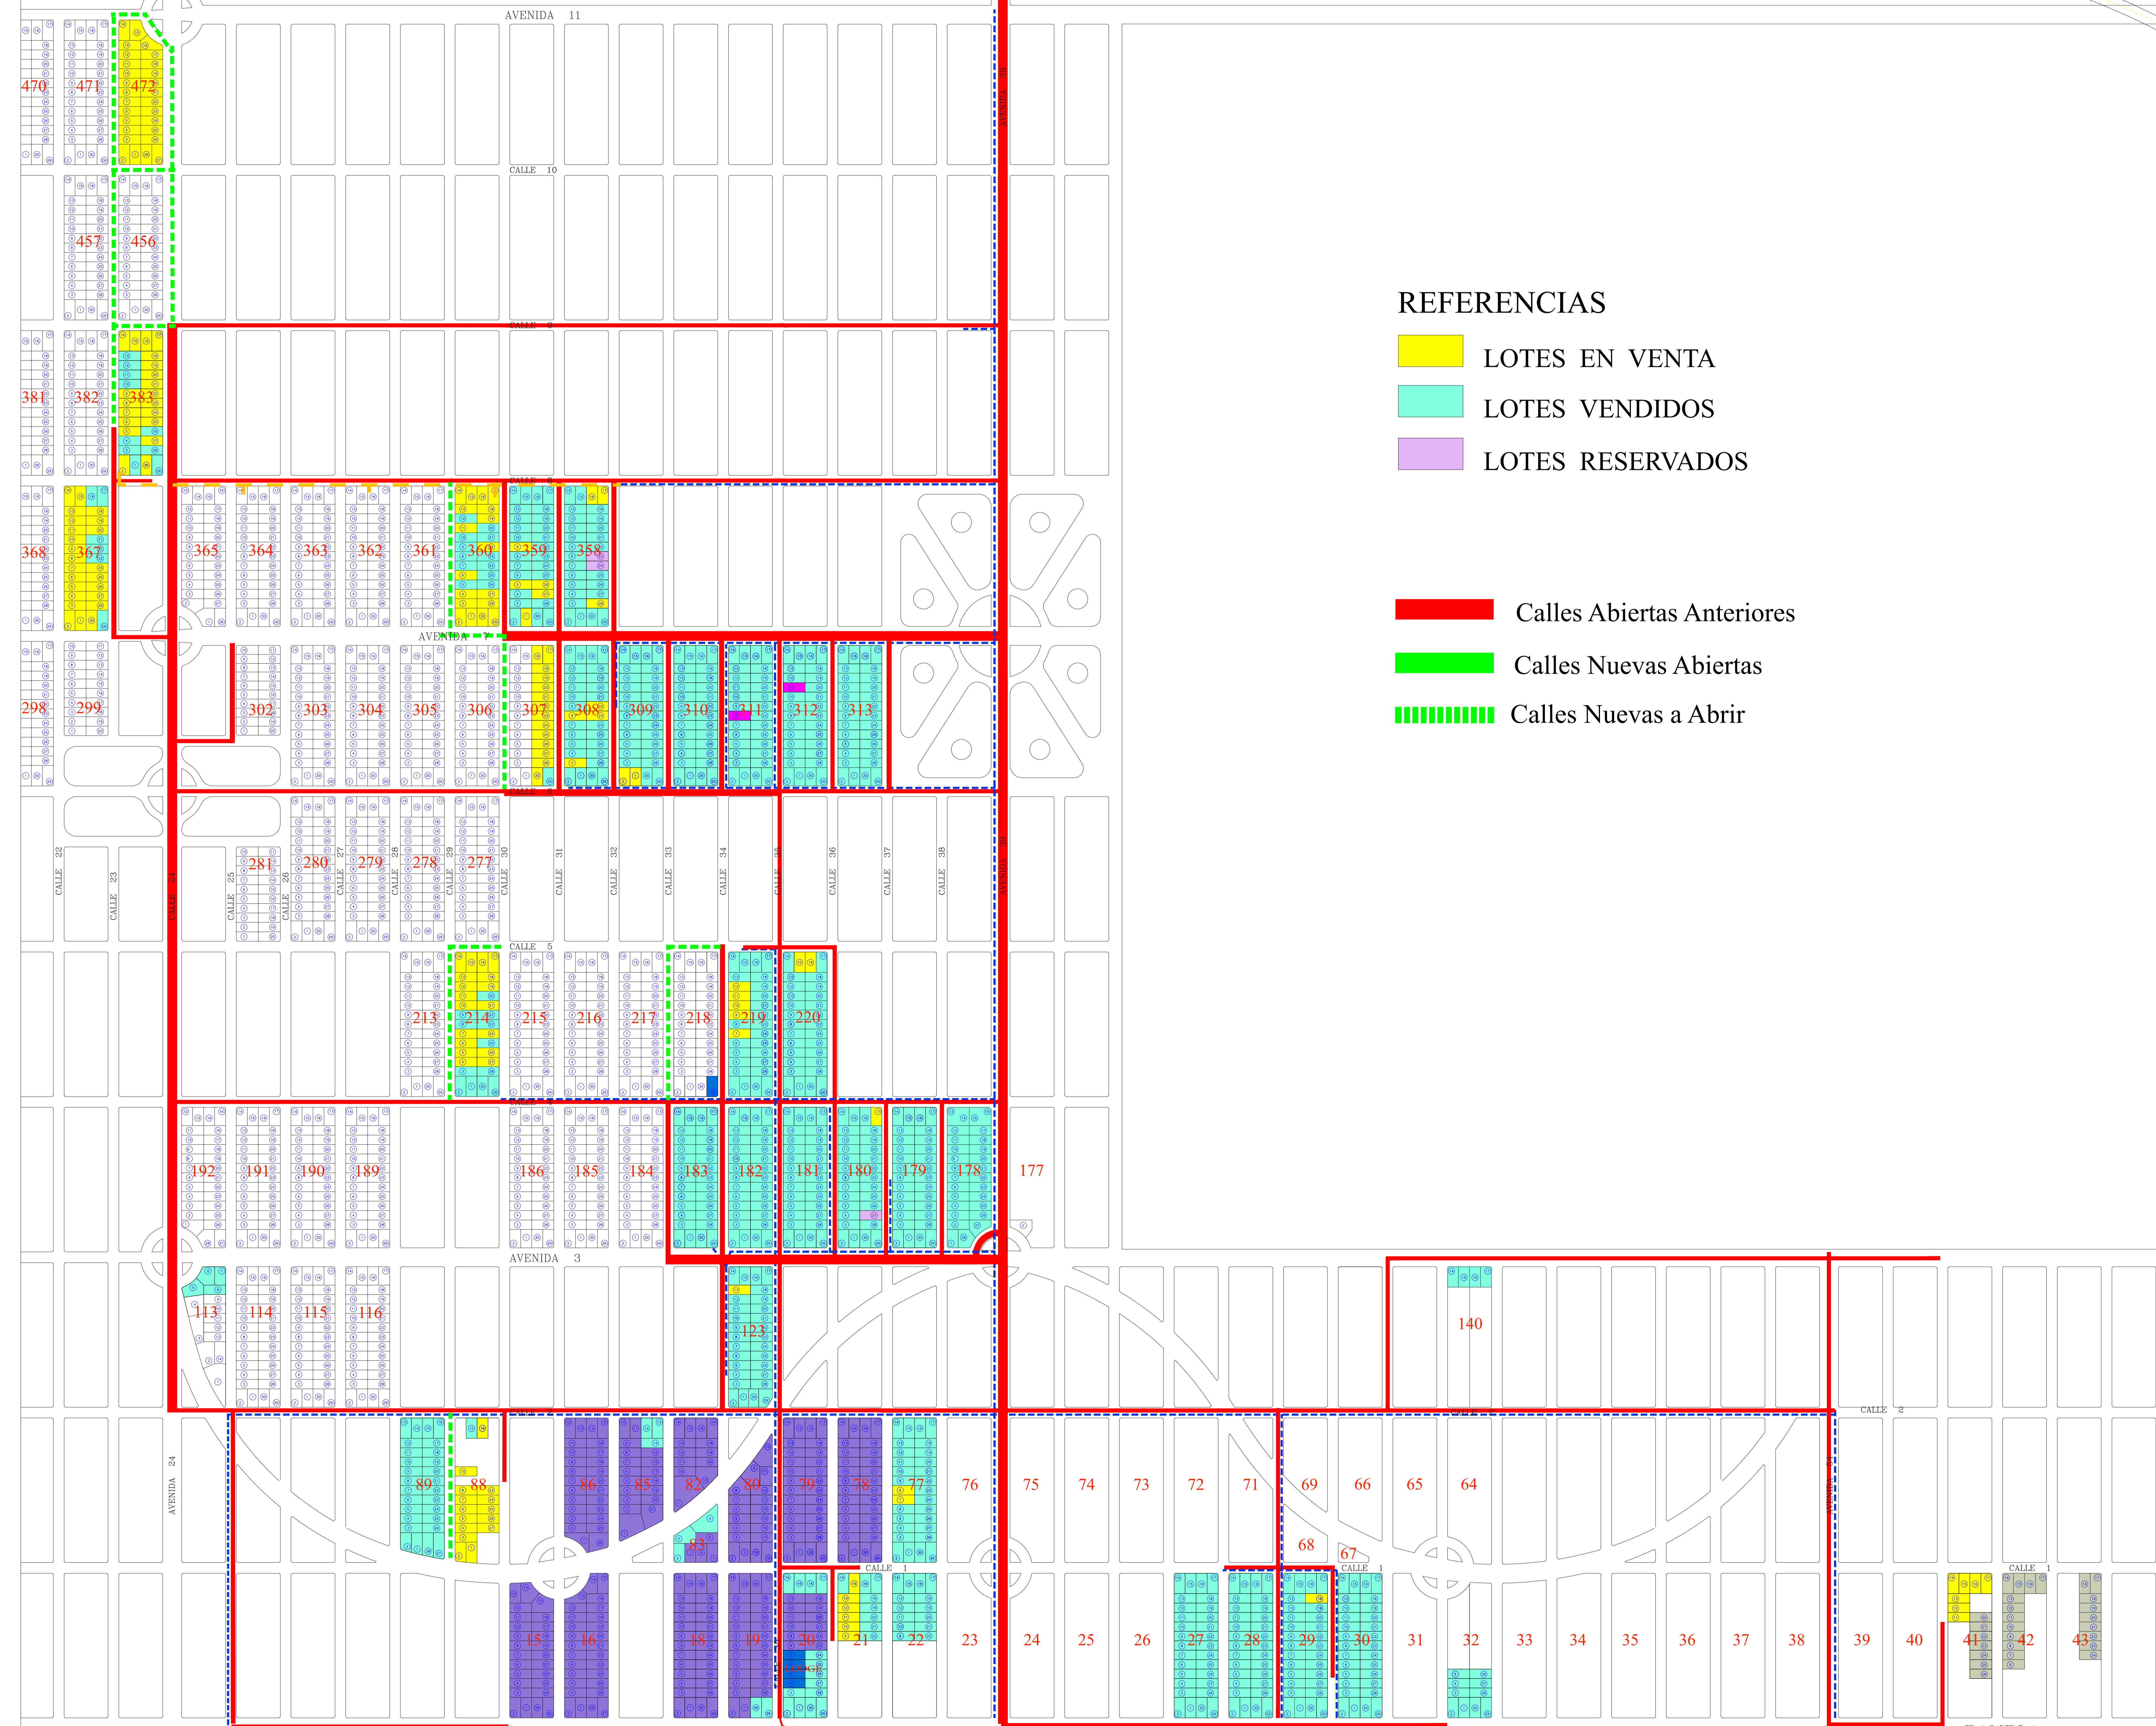

FUTURO ACCESO RUTA

RUTA 9

MONTEVIDEO

BRASIL

KM. 280.5

REFERENCIAS

- LOTES EN VENTA
- LOTES VENDIDOS
- LOTES RESERVADOS

Calles Abiertas Anteriores

Calles Nuevas Abiertas

Calles Nuevas a Abrir

PLAYA

RAMBLA

Hajada Playa Existente

PARADOR PLAYA

LINEA DE MEDANO

LINEA DE MAXIMA CRESCIENTE

OCEANO ATLANTICO

OCEANO ATLANTICO